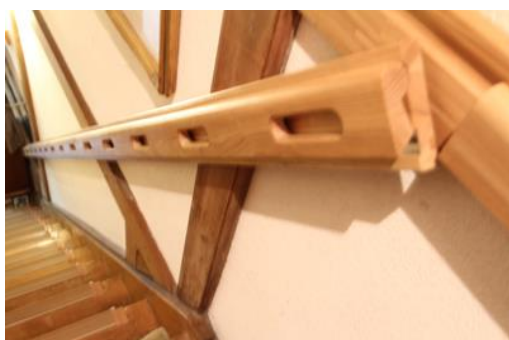

## 必要なときに簡単に出せます！

こんな方におすすめです。

- ・ 現在はひつようないけれど、将来の為に付けておきたいとお考えの方。
- ・ 手すりはつけたいが、廊下が狭くなるのは困ると思いの方。
- ・ 一時的に手摺はほしいが、普段は無いほうが良いと思いの方。
- ・ 長期間使える丈夫で品の良い美しいものをお探しの方。

- ◎ 廊下用折畳み手すり ①壁半埋めこみ型（出幅約25mm）  
同上 ②壁直付け型（出幅約40mm）
- ◎ 階段用折畳み手すり ⑤壁半埋めこみ型（出幅約25mm）  
⑥壁直付け型（出幅約40mm）

（材質はタモ積層材とステンレスピアノ蝶番です。）

施工例 ①壁半埋めこみ型（出幅約25mm←→55mm）、クリアー塗装（木地色）

（閉じた状態）

（開いた状態）

- ③壁半埋めこみ型  
（出幅約25mm  
←→55mm）  
白染色塗装

（閉じた状態）

施工例 ⑥壁直付け型（出幅約40mm←→70mm）、クリアー塗装（木地色）

（閉じた状態）